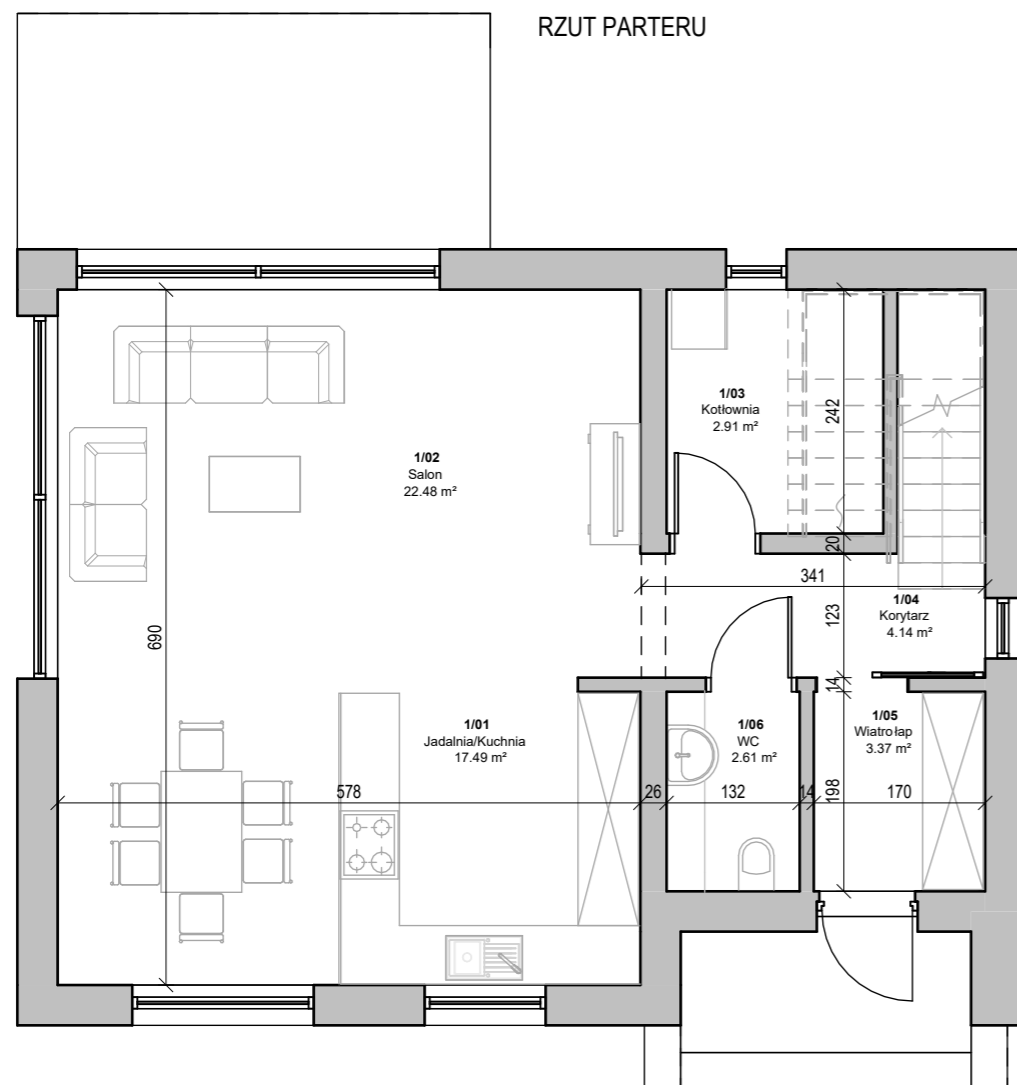

ZESPÓŁ BUDYNKÓW MIESZKALNYCH JEDNORODZINNYCH

w miejscowości Brzeziny w gminie Morawica w powiecie kieleckim

BUDYNEK 1b

Powierzchnia posadzki - Parter

1/01	Jadalnia/Kuchnia	17.49 m ²
1/02	Salon	22.48 m ²
1/03	Kotłownia	2.91 m ²
1/04	Korytarz	4.14 m ²
1/05	Wiatrołap	3.37 m ²
1/06	WC	2.61 m ²
		53.01 m²

LEGENDA:

- ŚCIANY KONSTRUKCYJNE
- ŚCIANY DZIAŁOWE NADAJĄCE SIĘ DO ARANŻACJI WIASNEJ

Powierzchnia posadzki - Piętro

2/01	Łazienka	7.68 m ²
2/02	Garderoba	5.10 m ²
2/03	Pokój	12.08 m ²
2/04	Pokój	10.63 m ²
2/05	Pokój	10.72 m ²
2/06	Klatka sch.	5.00 m ²
2/07	Korytarz	8.61 m ²
		59.81 m²