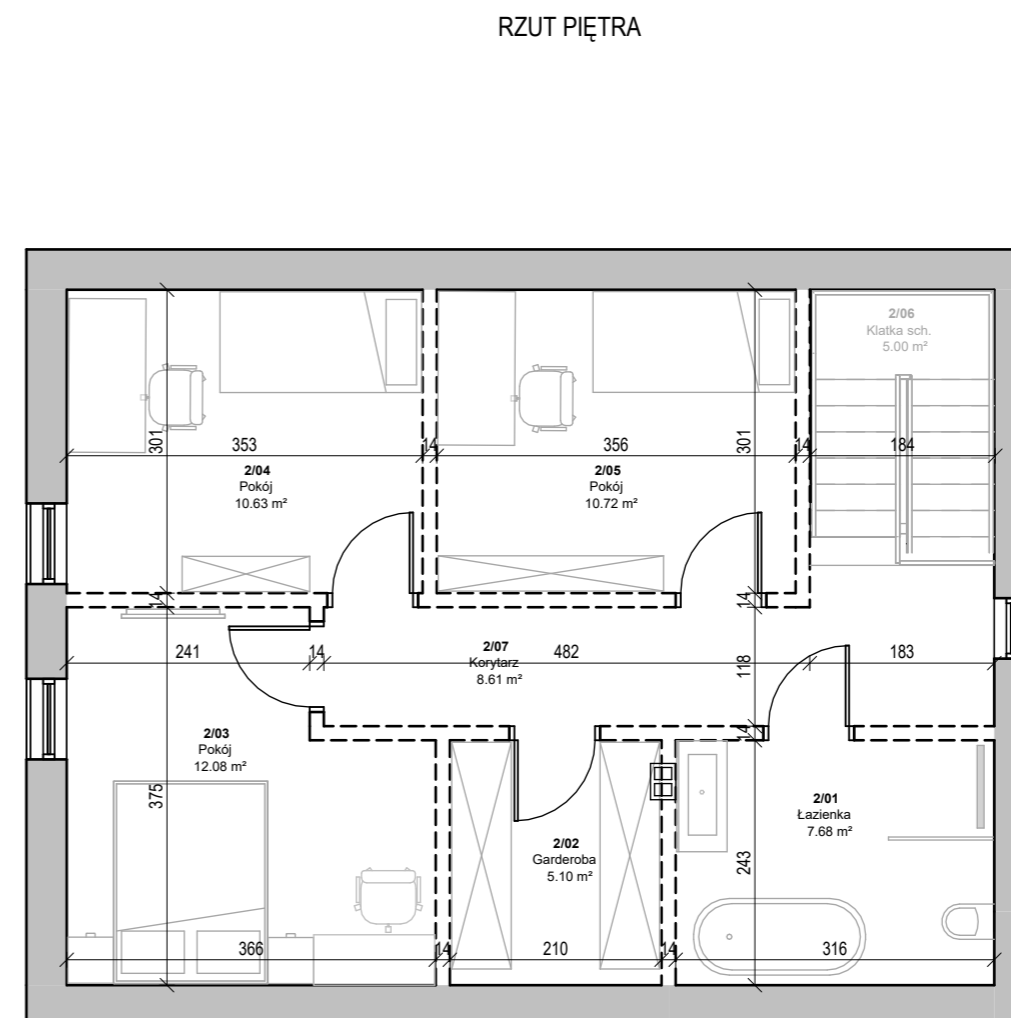

ZESPÓŁ BUDYNKÓW MIESZKALNYCH JEDNORODZINNYCH

w miejscowości Brzeziny w gminie Morawica w powiecie kieleckim

BUDYNEK 1b

Powierzchnia posadzki - Parter

1/01	Jadalnia/Kuchnia	17.49 m ²
1/02	Salon	22.48 m ²
1/03	Kotłownia	2.91 m ²
1/04	Korytarz	4.14 m ²
1/05	Wiatrołap	3.37 m ²
1/06	WC	2.61 m ²
		53.01 m²

LEGENDA:

- ŚCIANY KONSTRUKCYJNE
- ŚCIANY DZIAŁOWE NADAJĄCE SIĘ DO ARANŻACJI WIASNEJ

Powierzchnia posadzki - Piętro

2/01	Łazienka	7.68 m ²
2/02	Garderoba	5.10 m ²
2/03	Pokój	12.08 m ²
2/04	Pokój	10.63 m ²
2/05	Pokój	10.72 m ²
2/06	Klatka sch.	5.00 m ²
2/07	Korytarz	8.61 m ²
		59.81 m²