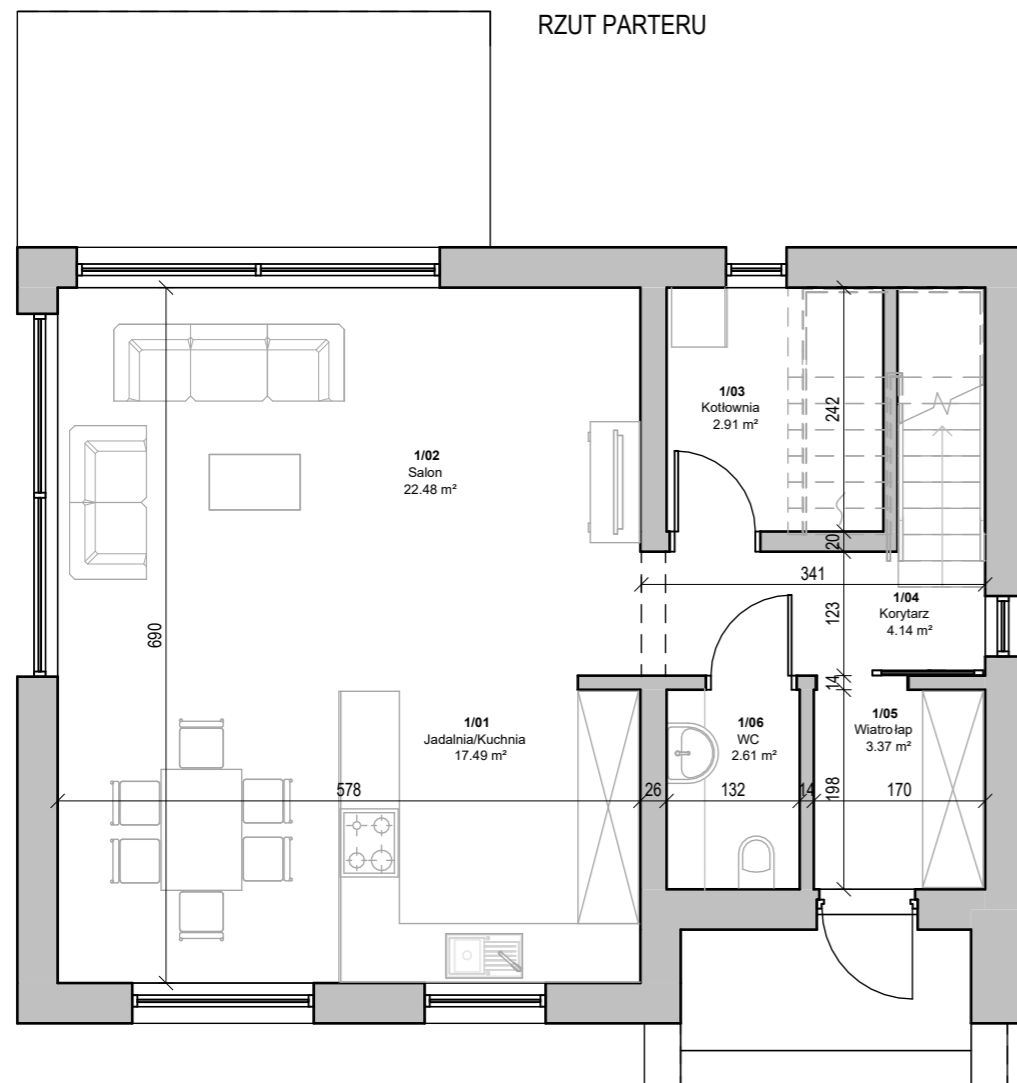

ZESPÓŁ BUDYNKÓW MIESZKALNYCH JEDNORODZINNYCH

w miejscowości Brzeziny w gminie Morawica w powiecie kieleckim

BUDYNEK 1i

Zestawienie pomieszczeń - Parter

1/01	Jadalnia/Kuchnia	17.49 m ²
1/02	Salon	22.48 m ²
1/03	Kotłownia	2.91 m ²
1/04	Korytarz	4.14 m ²
1/05	Wiatrołap	3.37 m ²
1/06	WC	2.61 m ²
		53.01 m²

LEGENDA:

- ŚCIANY KONSTRUKCYJNE
- ŚCIANY DZIAŁOWE NADAJĄCE SIĘ DO ARANŻACJI WIASNEJ

Zestawienie pomieszczeń - Piętro

2/01	Łazienka	7.68 m ²
2/02	Garderoba	5.10 m ²
2/03	Pokój	12.08 m ²
2/04	Pokój	10.63 m ²
2/05	Pokój	10.72 m ²
2/06	Klatka sch.	5.00 m ²
2/07	Korytarz	8.61 m ²
		59.81 m²