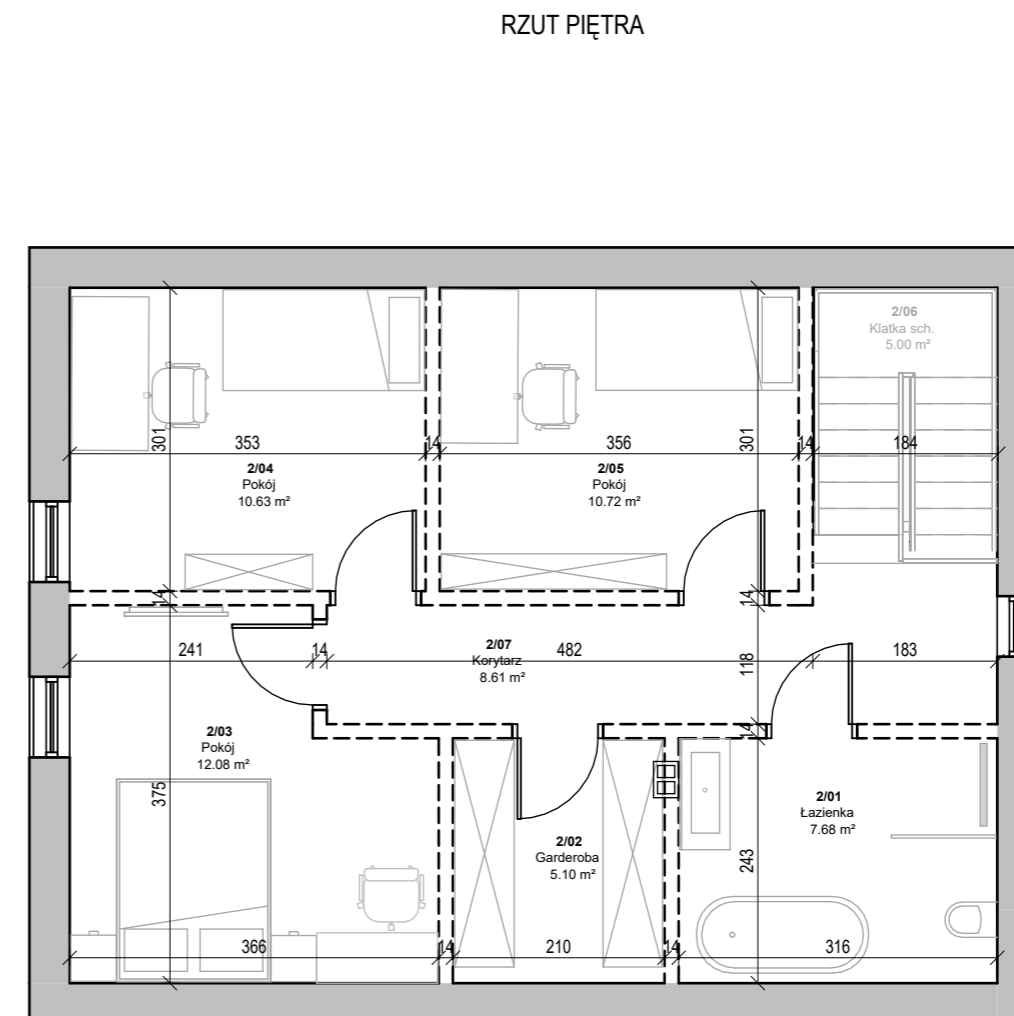

ZESPÓŁ BUDYNKÓW MIESZKALNYCH JEDNORODZINNYCH

w miejscowości Brzeziny w gminie Morawica w powiecie kieleckim

BUDYNEK 1i

Zestawienie pomieszczeń - Parter

1/01	Jadalnia/Kuchnia	17.49 m ²
1/02	Salon	22.48 m ²
1/03	Kotłownia	2.91 m ²
1/04	Korytarz	4.14 m ²
1/05	Wiatrołap	3.37 m ²
1/06	WC	2.61 m ²
		53.01 m²

LEGENDA:

- ŚCIANY KONSTRUKCYJNE
- ŚCIANY DZIAŁOWE NADAJĄCE SIĘ DO ARANŻACJI WIASNEJ

Zestawienie pomieszczeń - Piętro

2/01	Łazienka	7.68 m ²
2/02	Garderoba	5.10 m ²
2/03	Pokój	12.08 m ²
2/04	Pokój	10.63 m ²
2/05	Pokój	10.72 m ²
2/06	Klatka sch.	5.00 m ²
2/07	Korytarz	8.61 m ²
		59.81 m²