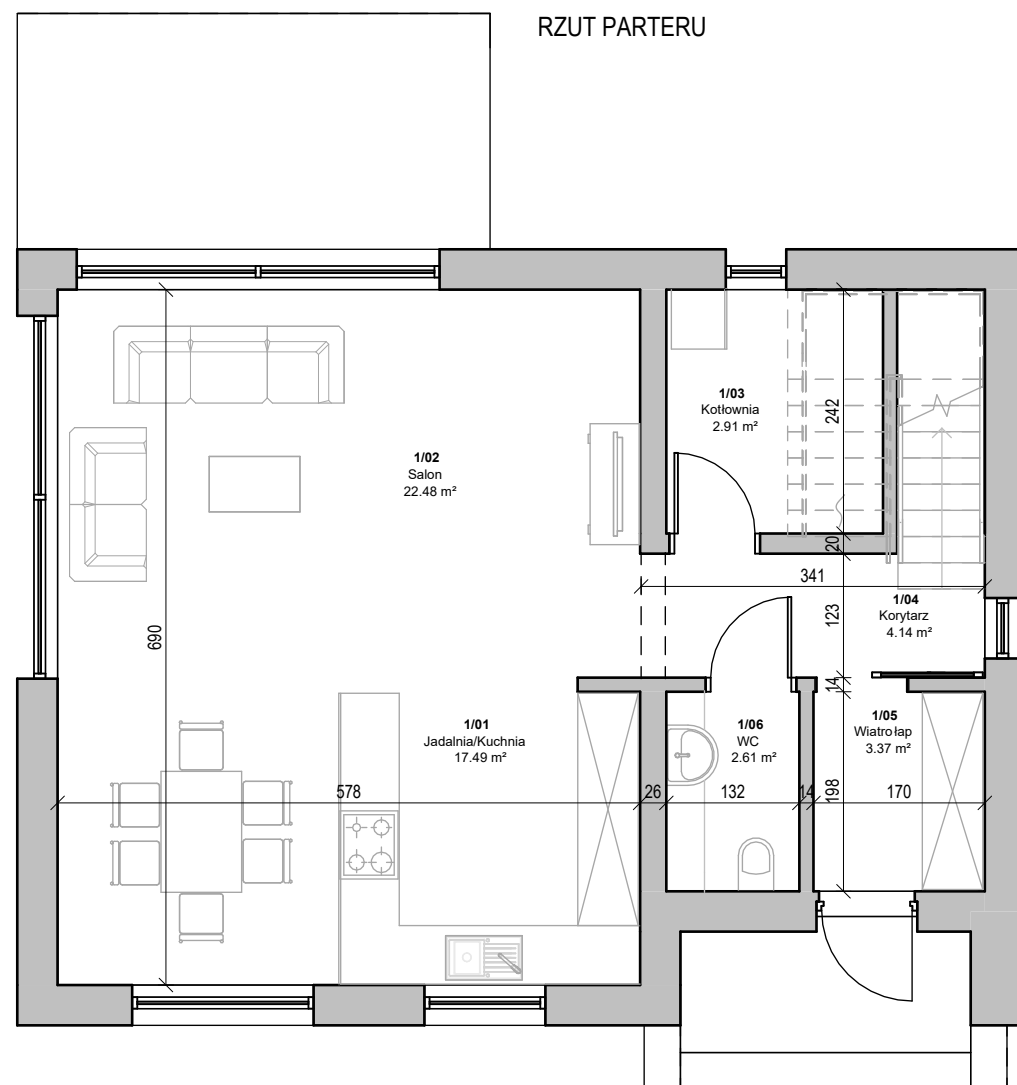

ZESPÓŁ BUDYNKÓW MIESZKALNYCH JEDNORODZINNYCH

w miejscowości Brzeziny w gminie Morawica w powiecie kieleckim

BUDYNEK 11

Powierzchnia posadzki - Parter

1/01	Jadalnia/Kuchnia	17.49 m ²
1/02	Salon	22.48 m ²
1/03	Kotłownia	2.91 m ²
1/04	Korytarz	4.14 m ²
1/05	Wiatrołap	3.37 m ²
1/06	WC	2.61 m ²
		53.01 m²

LEGENDA:

- ŚCIANY KONSTRUKCYJNE
- ŚCIANY DZIAŁOWE NADAJĄCE SIĘ DO ARANŻACJI WIASNEJ

Powierzchnia posadzki - Piętro

2/01	Łazienka	7.68 m ²
2/02	Garderoba	5.10 m ²
2/03	Pokój	12.08 m ²
2/04	Pokój	10.63 m ²
2/05	Pokój	10.72 m ²
2/06	Klatka sch.	5.00 m ²
2/07	Korytarz	8.61 m ²
		59.81 m²