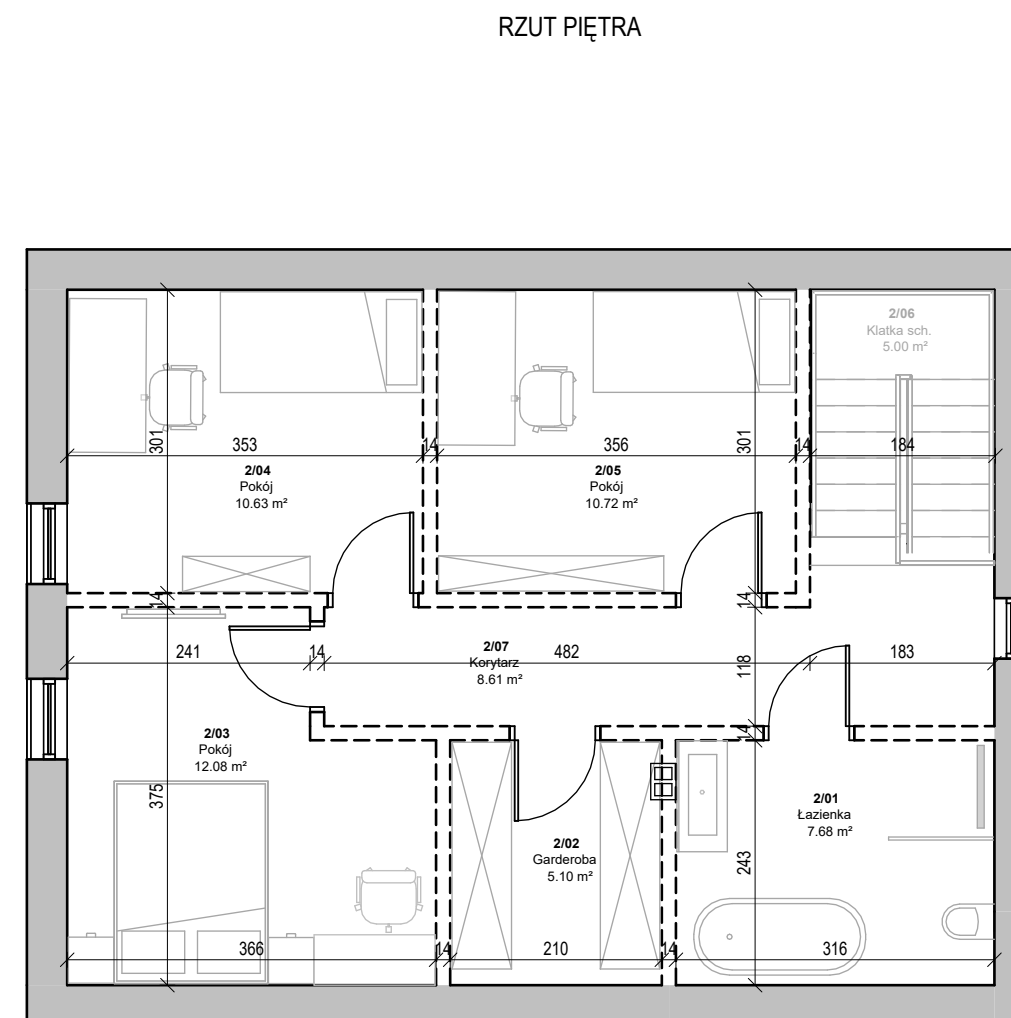

ZESPÓŁ BUDYNKÓW MIESZKALNYCH JEDNORODZINNYCH

w miejscowości Brzeziny w gminie Morawica w powiecie kieleckim

BUDYNEK 11

Powierzchnia posadzki - Parter

1/01	Jadalnia/Kuchnia	17.49 m ²
1/02	Salon	22.48 m ²
1/03	Kotłownia	2.91 m ²
1/04	Korytarz	4.14 m ²
1/05	Wiatrołap	3.37 m ²
1/06	WC	2.61 m ²
		53.01 m²

LEGENDA:

- ŚCIANY KONSTRUKCYJNE
- ŚCIANY DZIAŁOWE NADAJĄCE SIĘ DO ARANŻACJI WIASNEJ

Powierzchnia posadzki - Piętro

2/01	Łazienka	7.68 m ²
2/02	Garderoba	5.10 m ²
2/03	Pokój	12.08 m ²
2/04	Pokój	10.63 m ²
2/05	Pokój	10.72 m ²
2/06	Klatka sch.	5.00 m ²
2/07	Korytarz	8.61 m ²
		59.81 m²