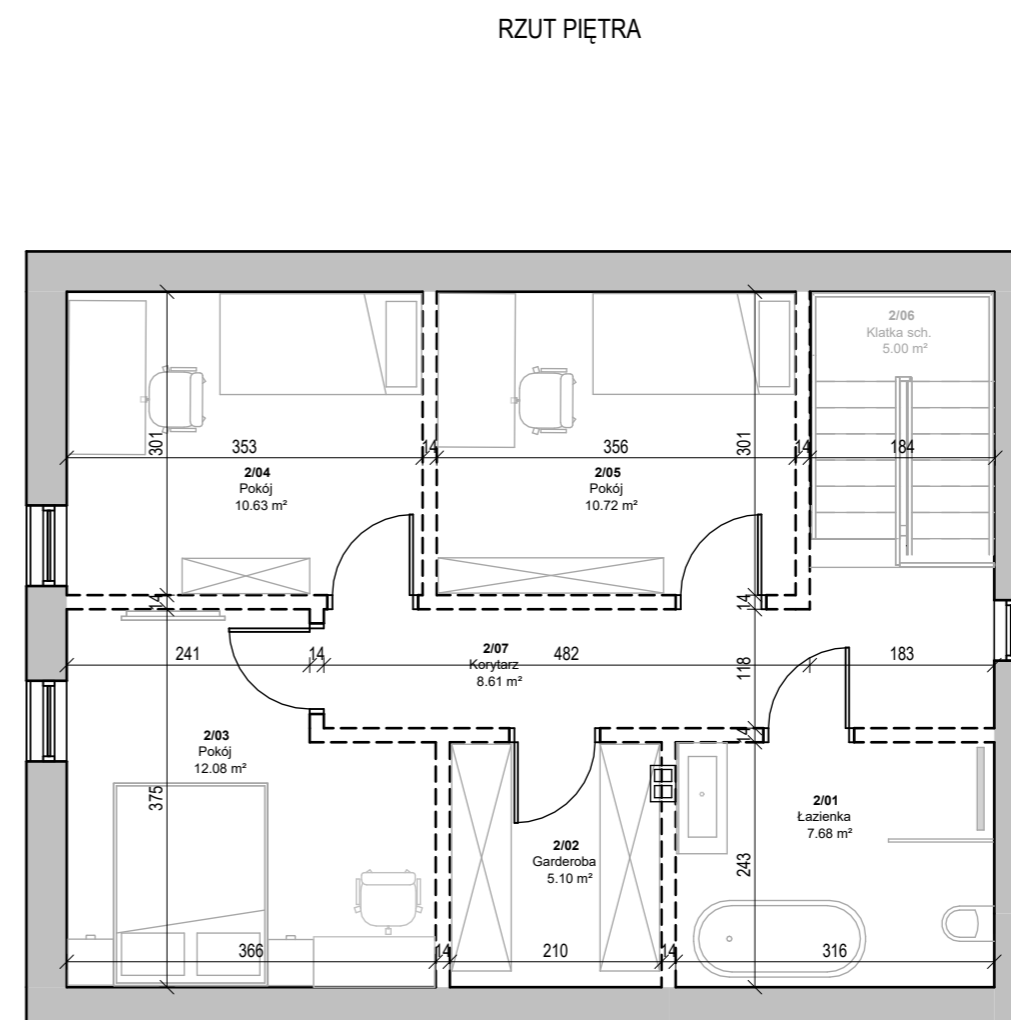

ZESPÓŁ BUDYNKÓW MIESZKALNYCH JEDNORODZINNYCH

w miejscowości Brzeziny w gminie Morawica w powiecie kieleckim

BUDYNEK 1n

Powierzchnia posadzki - Parter

1/01	Jadalnia/Kuchnia	17.49 m ²
1/02	Salon	22.48 m ²
1/03	Kotłownia	2.91 m ²
1/04	Korytarz	4.14 m ²
1/05	Wiatrołap	3.37 m ²
1/06	WC	2.61 m ²
		53.01 m²

LEGENDA:

- ŚCIANY KONSTRUKCYJNE
- ŚCIANY DZIAŁOWE NADAJĄCE SIĘ DO ARANŻACJI WIASNEJ

Powierzchnia posadzki - Piętro

2/01	Łazienka	7.68 m ²
2/02	Garderoba	5.10 m ²
2/03	Pokój	12.08 m ²
2/04	Pokój	10.63 m ²
2/05	Pokój	10.72 m ²
2/06	Klatka sch.	5.00 m ²
2/07	Korytarz	8.61 m ²
		59.81 m²