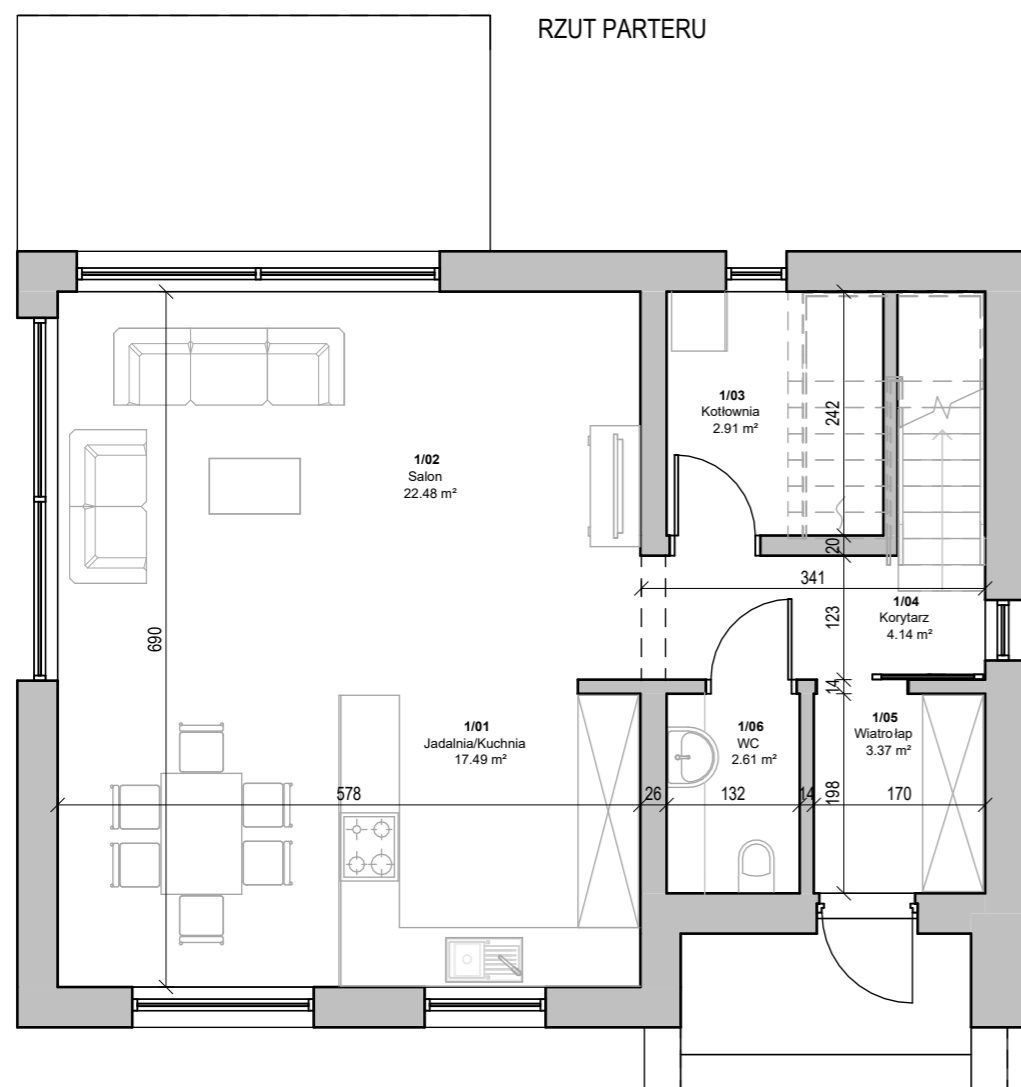

ZESPÓŁ BUDYNKÓW MIESZKALNYCH JEDNORODZINNYCH

w miejscowości Brzeziny w gminie Morawica w powiecie kieleckim

BUDYNEK 1n

Powierzchnia posadzki - Parter

1/01	Jadalnia/Kuchnia	17.49 m ²
1/02	Salon	22.48 m ²
1/03	Kotłownia	2.91 m ²
1/04	Korytarz	4.14 m ²
1/05	Wiatrołap	3.37 m ²
1/06	WC	2.61 m ²
		53.01 m²

LEGENDA:

- ŚCIANY KONSTRUKCYJNE
- ŚCIANY DZIAŁOWE NADAJĄCE SIĘ DO ARANŻACJI WIASNEJ

Powierzchnia posadzki - Piętro

2/01	Łazienka	7.68 m ²
2/02	Garderoba	5.10 m ²
2/03	Pokój	12.08 m ²
2/04	Pokój	10.63 m ²
2/05	Pokój	10.72 m ²
2/06	Klatka sch.	5.00 m ²
2/07	Korytarz	8.61 m ²
		59.81 m²